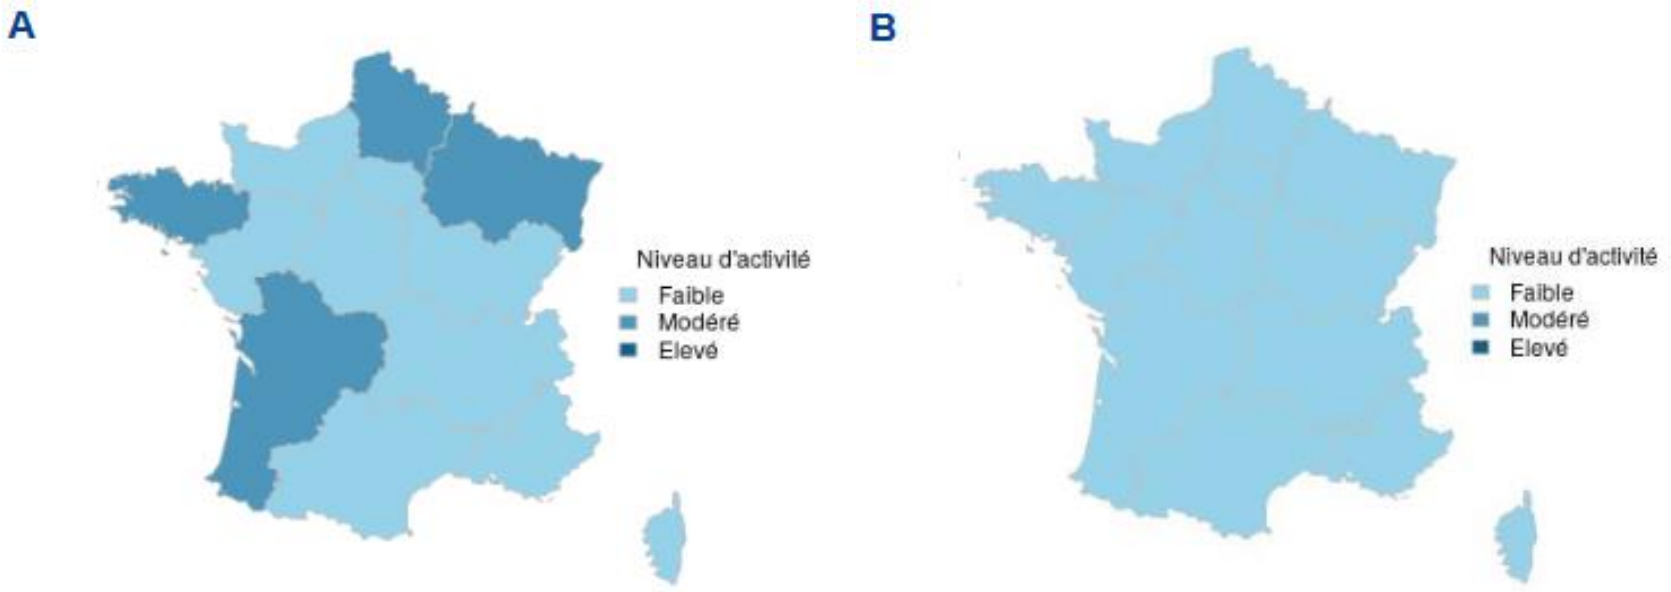

ÉDITION EN HEXAGONE

Figure 3. Niveaux d'activité pour GEA par région en semaine 48-2024, données SOS Médecins, France hexagonale (A) tous âges et (B) moins de cinq ans

Actualités en bref

Coqueluche

- Point épidémiologique