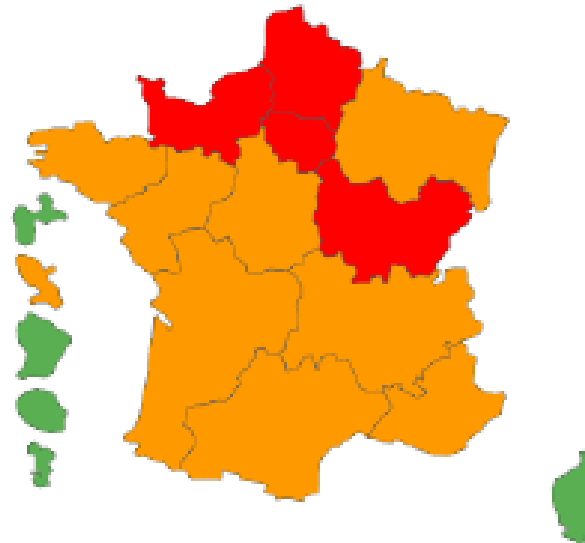

Surveillance épidémiologique hivernale 2024-25

Date de publication : 12/12/2024

La Normandie est en phase **épidémique depuis deux semaines**. L'ensemble des indicateurs d'activité (à l'hôpital, SOS Médecins, virologie et kinésithérapie) poursuivent leurs augmentations. La dynamique d'évolution de la bronchiolite est similaire à celle observée l'année précédant l'épidémie de Covid-19 (2019-2020). Ces tendances, observées chez les moins de 2 ans, sont toujours similaires chez les moins de 1 an.

■ Pas d'alerte ■ Pré-épidémie ■ Epidémie ■ Post-épidémie

Actualités en bref

- Point épidémiologique

Grippe et syndrome grippal

Bulletin

ÉDITION NORMANDIE

Surveillance épidémiologique hivernale 2024-25

Date de publication : 12/12/2024

La Normandie passe en phase **épidémique cette semaine**. Les indicateurs poursuivent leurs augmentations en médecine de ville (SOS Médecins) et à l'hôpital (Oscour®). Le nombre de virus grippaux détectés en milieu hospitalier et en ville (réseau RELAB) est en forte augmentation depuis les trois dernières semaines.