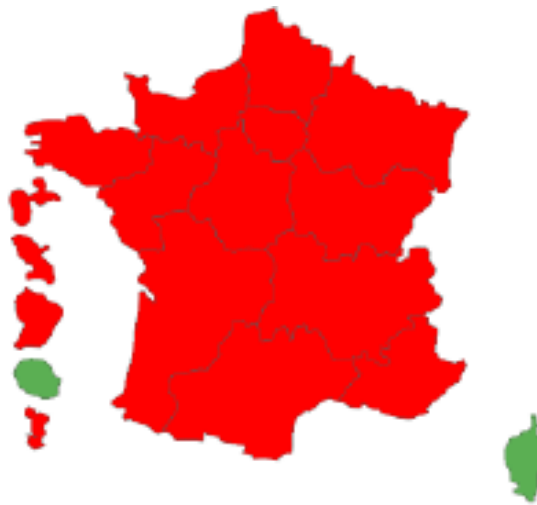

Surveillance épidémiologique hivernale 2024-25

Date de publication : 12/12/2024

La Normandie est en phase **épidémique depuis deux semaines**. L'ensemble des indicateurs d'activité (à l'hôpital, SOS Médecins, virologie et kinésithérapie) poursuivent leurs augmentations. La dynamique d'évolution de la bronchiolite est similaire à celle observée l'année précédant l'épidémie de Covid-19 (2019-2020). Ces tendances, observées chez les moins de 2 ans, sont toujours similaires chez les moins de 1 an.