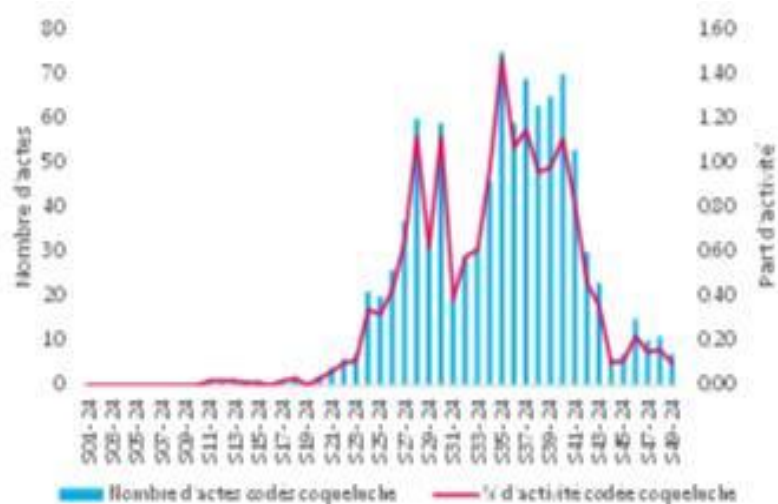

■ Pas d'alerte ■ Pré-épidémie ■ Epidémie ■ Post-épidémie

Actualités en bref

Bulletin

Gastro-entérites aiguës

Santé publique France

- Point épidémiologique

Semaine 48 (du 25/11 au 01/12). Date de publication : 05/12/2024

ÉDITION EN HEXAGONE

Figure 3. Niveaux d'activité pour GEA par région en semaine 48-2024, données SOS Médecins, France hexagonale (A) tous âges et (B) moins de cinq ans

Actualités en bref

Coqueluche

- Point épidémiologique

En Ville : évolution hebdomadaire du nombre d'actes (axe droit) et proportion d'activité (axe gauche) pour coqueluche en Normandie, SOS Médecins, 2024

A l'hôpital : évolution hebdomadaire du nombre de passages aux urgences (axe droit) et proportion d'activité (axe gauche) pour coqueluche en Normandie, Oscour®, 2024